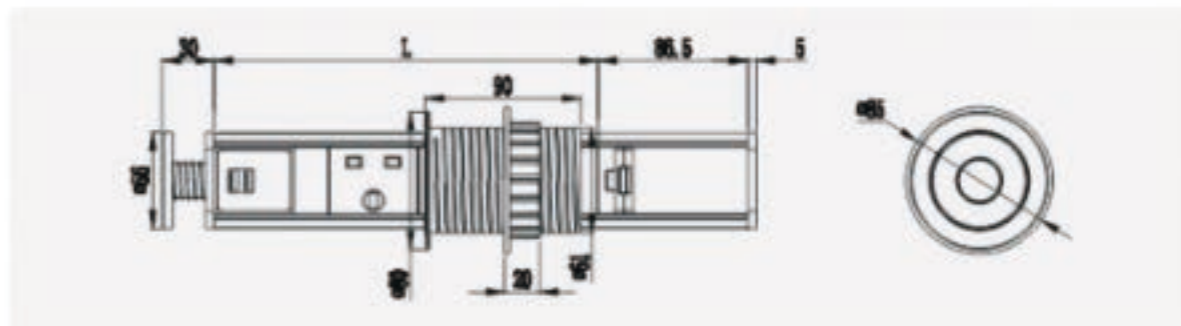

抽拉式升降系列
Pull-up Rise & Fall Series
HHP60/BTN80/BTN100

VH-2GBR-2USB

- 美式抽拉式升降桌面插座
- 2位美标
- 2位USB
- 13A (220V-250V)
- 1.5平方2米线
- British Hand pull type socket
- 2 ways British sockets
- With 2*USB
- 13A, 220V-250V
- 3G*1.5mm²*2meters

VH-3CHN-2USB-KP

- 国标抽拉式升降桌面插座
- 3位国标
- 2位USB+开关
- 10A (220V-250V)
- 1.5平方2米线
- Chinese Hand pull type socket
- 3 ways Chinese sockets
- With 2*USB and Switch
- 10A, 220V-250V
- 3G*1.5mm²*2meters